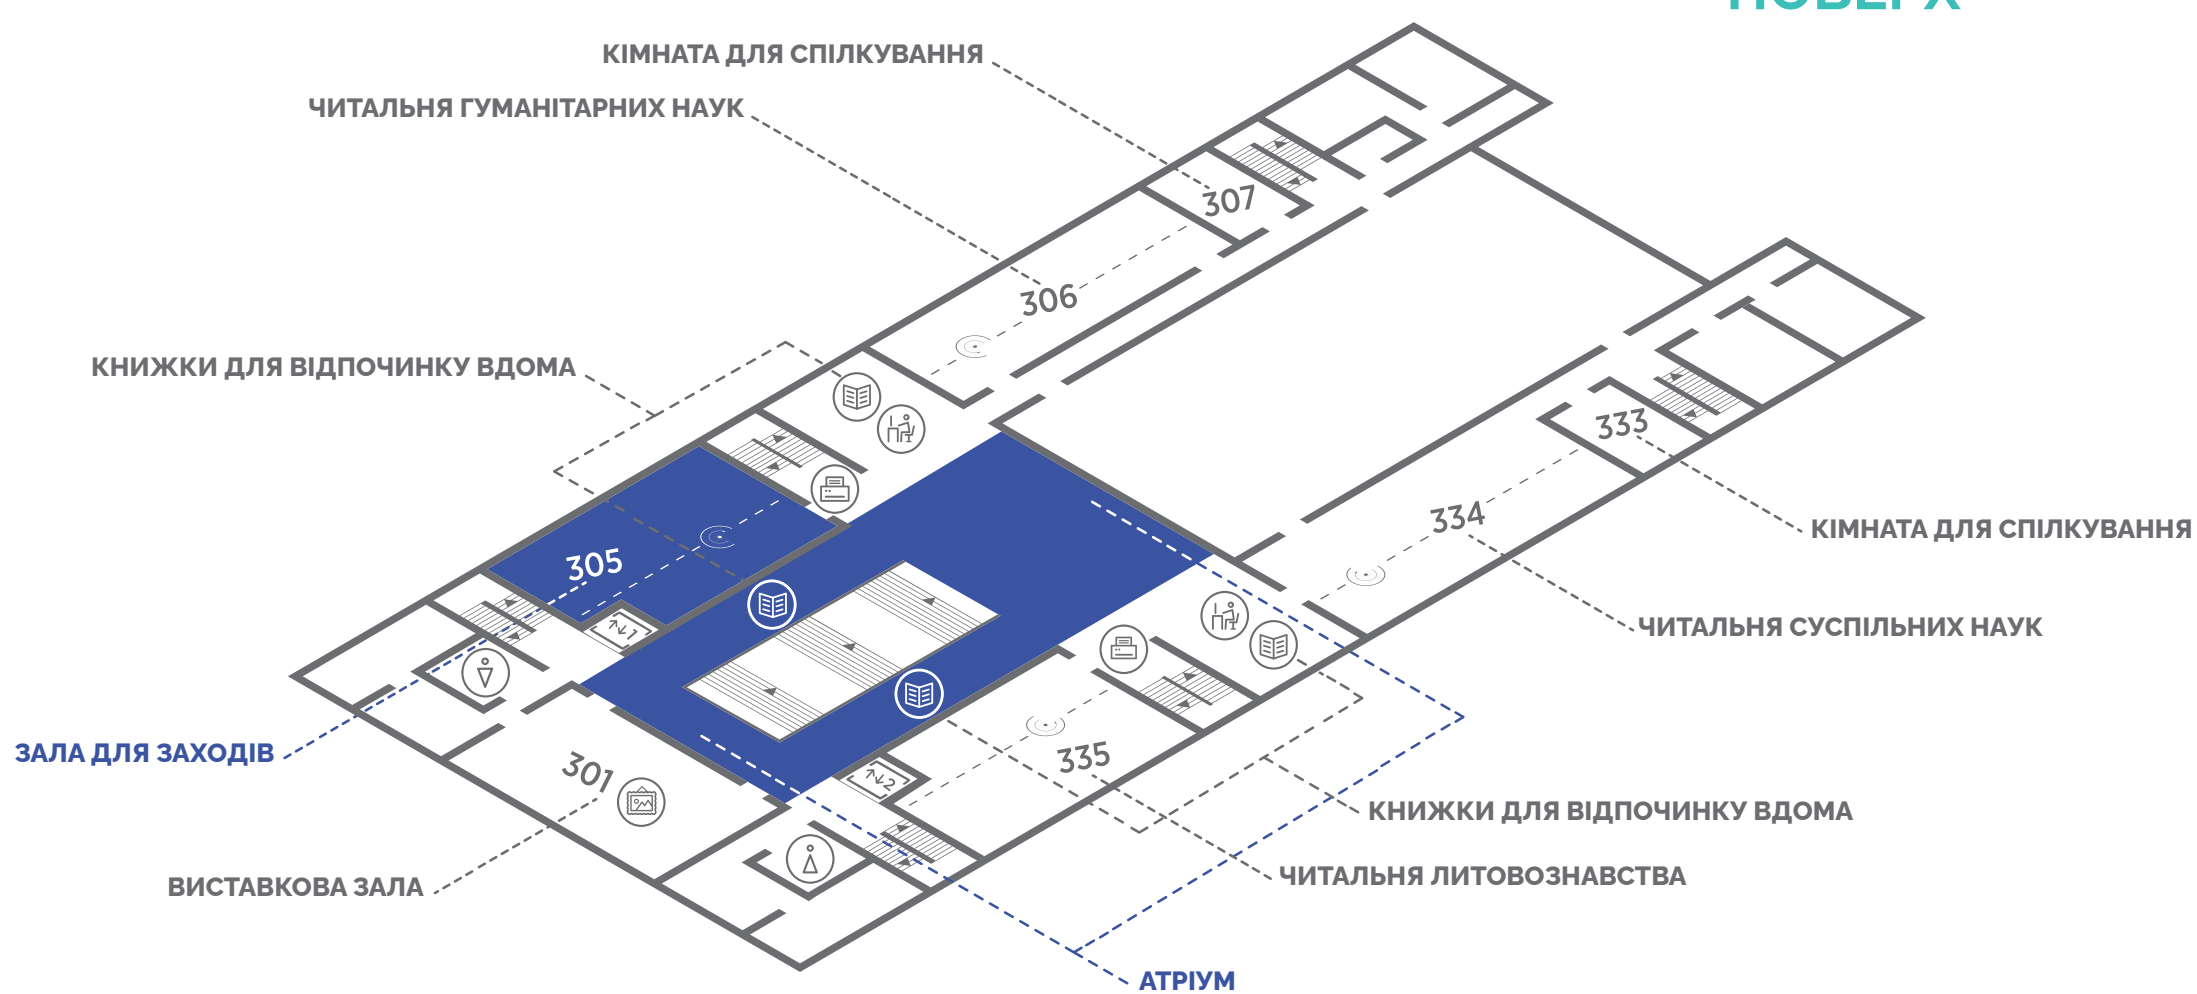

ПЛАН РОБОЧОГО ПРОСТОРУ ЛИТОВСЬКОЇ НАЦІОНАЛЬНОЇ БІБЛІОТЕКИ ІМ. МАРТИНАСА МАЖВІДАСА

1 ПОВЕРХ

2 ПОВЕРХ

3 ПОВЕРХ

5 ПОВЕРХ